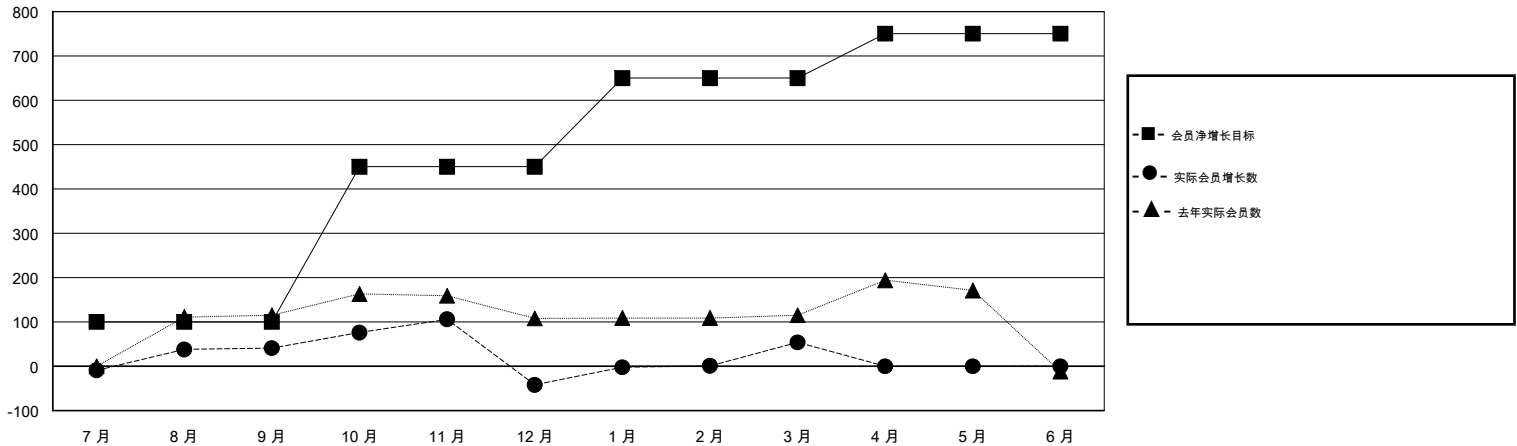

MONTHLY MEMBERSHIP PROGRESS REPORT

District 391

Results as of: 03/31/2018

GMT: ZIYU LIN

地点 CHINA

GMT宪章区

分会			
成果 2017-2018			
季	新分会目标	新会	会员流失的分会
7月/8月/9月	15	0	0
10月/11月/12月	10	2	7
1月/2月/3月	5	0	0
4月/5月/6月	3	0	0

位会员@每位须缴			
成果 2017-2018			
季	会员净增长目标	实际会员增长数	实际退会会员 (包括转会)
7月/8月/9月	100	111	68
10月/11月/12月	350	232	311
1月/2月/3月	200	100	1
4月/5月/6月	100	0	0

目标与实际新会累积

目标和实际会员累积

已取消的分会: 7	37 CLUBS OF 45 增添1位或以上的新会员	性别分布 男 762 (61.30%) 女 481 (38.70%) 年度女性会员百分比目标: 50%
放弃的会员 过世 0 分会已取消 167 其他 213 总计 380	点击这里取得累计会员数据	总计家庭单位会员数 43 支付减半会费的家庭会员 22