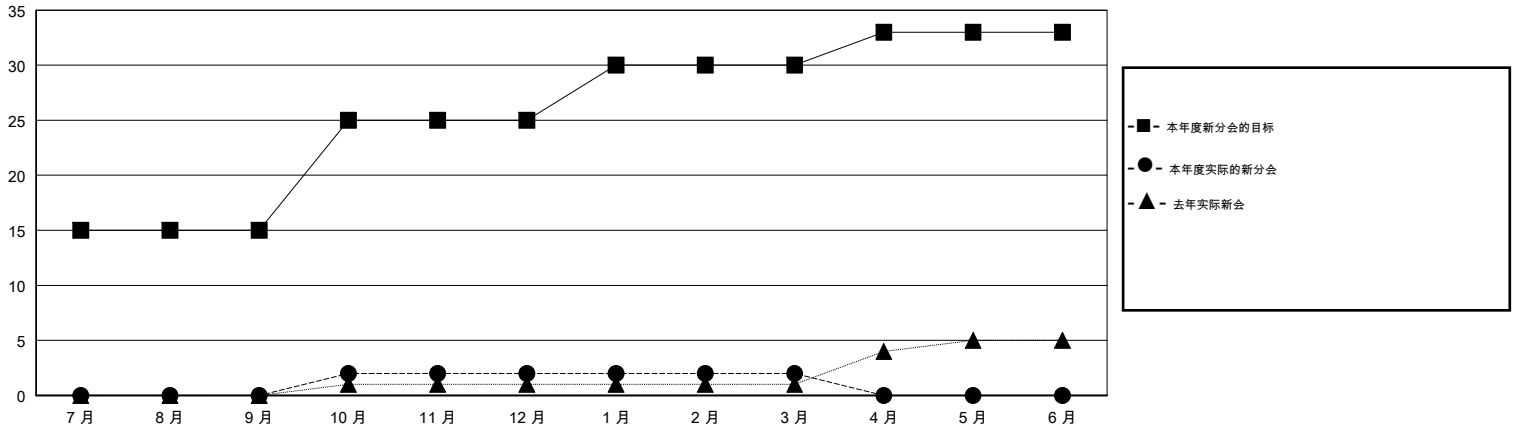

MONTHLY MEMBERSHIP PROGRESS REPORT

District 391

Results as of: 03/31/2018

GMT: ZIYU LIN

地点 CHINA

GMT宪章区

分会			
成果 2017-2018			
季	新分会目标	新会	会员流失的分会
7月/8月/9月	15	0	0
10月/11月/12月	10	2	7
1月/2月/3月	5	0	0
4月/5月/6月	3	0	0

位会员@每位须缴			
成果 2017-2018			
季	会员净增长目标	实际会员增长数	实际退会会员 (包括转会)
7月/8月/9月	100	111	68
10月/11月/12月	350	232	311
1月/2月/3月	200	100	1
4月/5月/6月	100	0	0

目标与实际新会累积

目标和实际会员累积

已取消的分会: 7	37 CLUBS OF 45 增添1位或以上的新会员	性别分布 男 762 (61.30%) 女 481 (38.70%) 年度女性会员百分比目标: 50%
放弃的会员 过世 0 分会已取消 167 其他 213 总计 380	点击这里取得累计会员数据	总计家庭单位会员数 43 支付减半会费的家庭会员 22